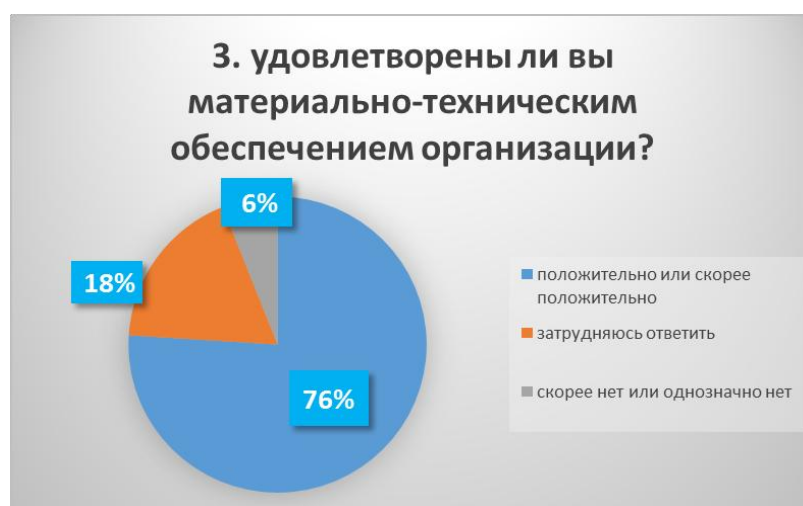

**Анализ анкет получателей образовательных услуг
ГБДОУ детский сад №1 Выборгского района Санкт-Петербурга**

Воспитанников в ГБДОУ №1 - 281 ребенок

Вашему вниманию предоставляются данные **236** анкет

4. удовлетворены ли вы качеством предоставляемых образовательных услуг?