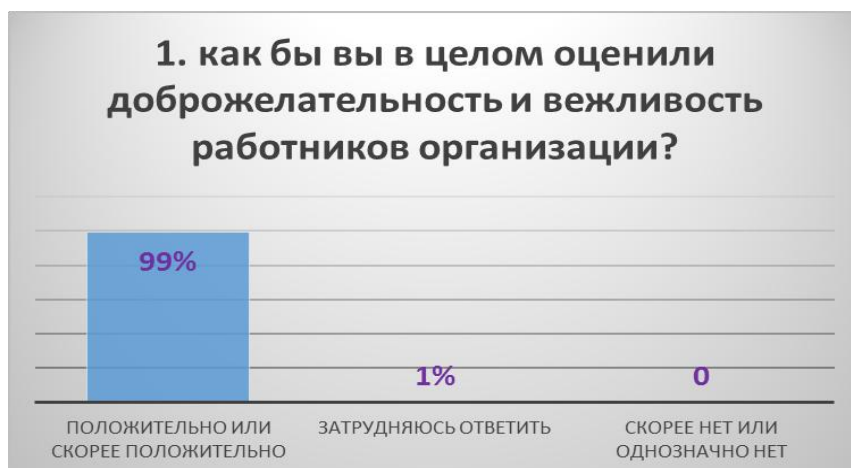

**Анализ анкет получателей образовательных услуг
ГБДОУ детский сад №1 Выборгского района Санкт-Петербурга**

Воспитанников в ГБДОУ №1 - 281 ребенок

Вашему вниманию предоставляются данные **236** анкет

4. удовлетворены ли вы качеством предоставляемых образовательных услуг?